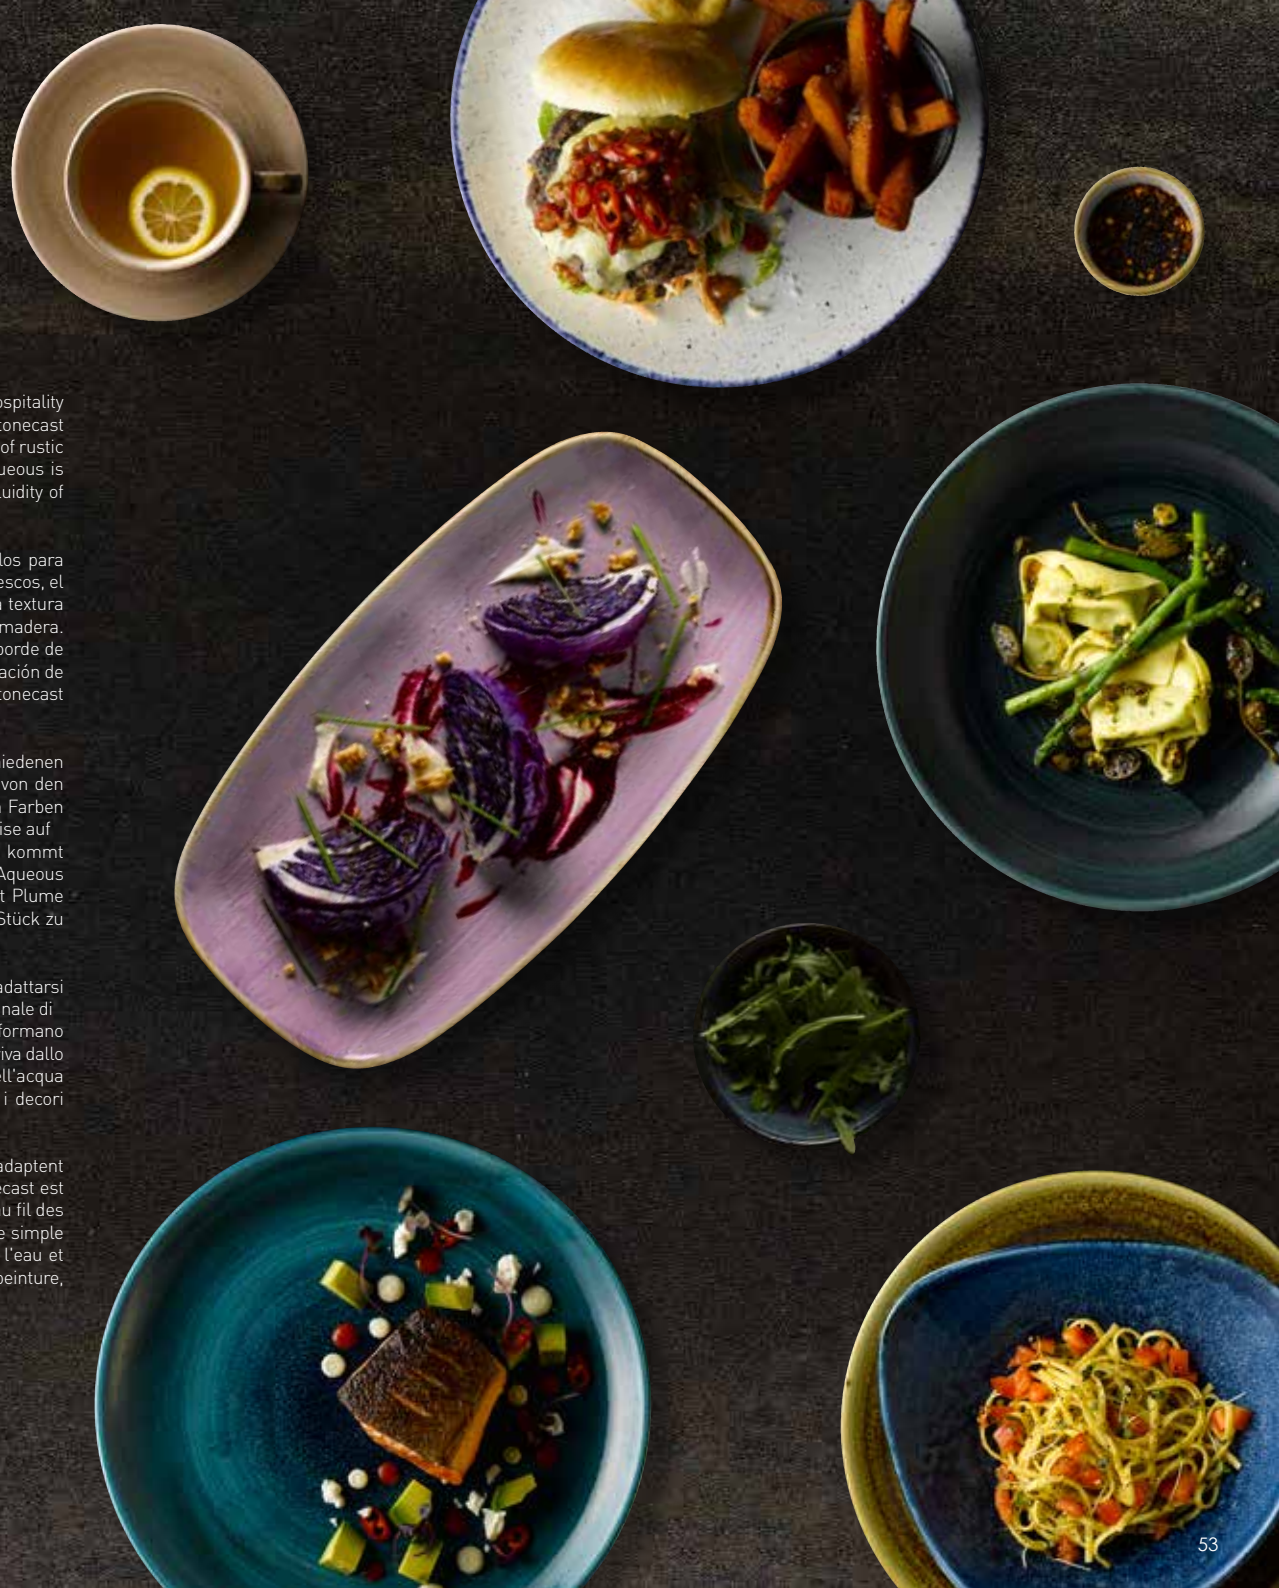

Stonecast est une collection unique par Churchill de produits décorés à la main, dans différents styles qui s'adaptent à tout type d'établissement Horeca. Inspirée par les saisons et les produits frais, la collection originale Stonecast est disponible en 10 couleurs. Stonecast Patina est inspirée par les tonalités et les textures polies naturellement au fil des temps, en forme de matériaux organiques tels que le métal, la pierre, le cuir et le bois. Stonecast hints a une simple touche de couleur rustique avec son bord décoré. Aqueous avec ses 2 couleurs est inspiré par la fluidité de l'eau et donne l'impression d'un liquide que l'on verse. Alors que Stonecast Plume interprète la fluidité artistique de la peinture, tous les décors de la gamme Stonecast sont réalisés à la main, ce qui rend chaque pièce unique.

#stonecast #stonecasthints #stonecastpatina #stonecastaqueous #stonecastplume

HAND DECORATED

EACH PIECE IS UNIQUE