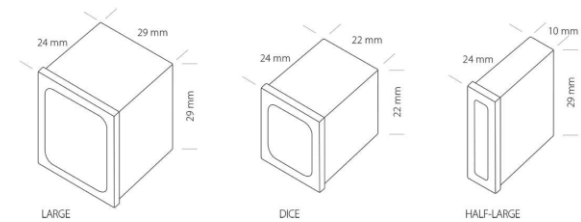

Kapacitet: 352 kg/ 24 h kod vodenog hl.

Proizvodnja pune kocke

Dimenzije kocki: 29x29x24 mm, 17 gr

Priključni napon: 220-240 V / 1N / 50 Hz

Težina: 83 kg

Sa kontejnerom za ledModel: D 405Dimenzije: 1272x873x1272 mmKapacitet kontejnera: 406 kgInox**LEDOMAT****Icematic, Italija**model: **M 502**

dim: 760x620x725 mm

INOX izvedba

vodeno hlađenje

Kapacitet: 415 kg/ 24 h kod vodenog hl.

Proizvodnja pune kocke

Dimenzije kocki: 29x29x24 mm, 17 gr

Priključni napon: 400 V / 3N / 50 Hz

Težina: 98 kg

Sa kontejnerom za ledModel: D 405Dimenzije: 1272x873x1272 mmKapacitet kontejnera: 406 kgInox

### Vazdušno hlađenje

Kapacitet: 460 kg/ 24 h kod vazdušnog hlađenja

Proizvodnja pune kocke

Dimenzije kocki: 24X22X22mm DICE

Priključni napon: 400 V / 3N / 50 Hz

Težina: 98 kg

Kompatibilni kontejneri: **D205 - D255 - D305 - D405 - D505**