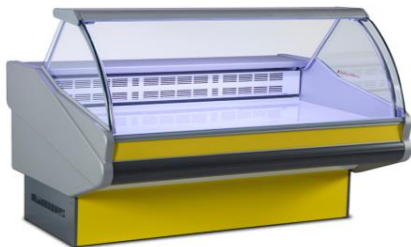

VITRINA MESARSKA

Tecnodom, Italija

Model: **Salina Plus 100 VCG**

Polu-ventilacijsko hladjenje

Dimenzije: 1060x1140x920/1300mm

Zapremina: 182 L

Temperatura: +3/+5

Snaga: 712 W

Tezina: 130 kg

Gas: R404A/R507

Dimenzije vrata skladišnog dijela: 240x240mm x 1

Radna ploca od nehrdjajućek celika: 300 mm

Prednje staklo zakrivljeno sa otvaranjem prema gore, radi lakseg ciscenja i odrzavanja

Elektronski kontrolni panel

Vremensko odmrzavanje

Neonska rasvjeta