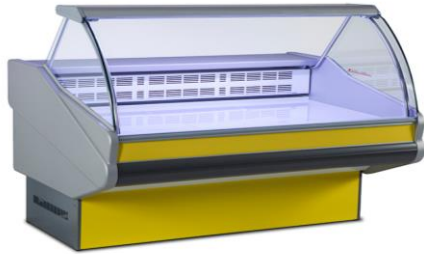

VITRINA MESARSKA

Tecnodom,Italija

Model: **Salina Plus 200 VCG**

Polu-ventilacijsko hladjenje

Dimenzije: 2020x1140x920/1300mm

Zapremina: 365 L

Temperatura: +3/+5

Snaga: 831 W

Tezina: 210 kg

Gas: R404A/R507

Dimenzije vrata skladišnog dijela: 240x240mm x 2

Radna ploca od nehrdjajućek celika: 300 mm

Prednje staklo zakrivljeno sa otvaranjem prema gore,radi lakšeg ciscenja i održavanja

Elektronski kontrolni panel

Vremensko odmrzavanje

Neonska rasvjeta