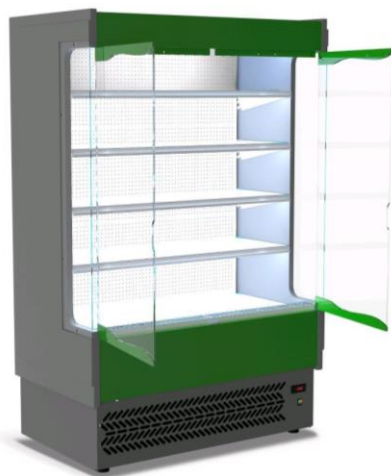

Rashladna vitrina

Tecnodom, Italija

Model: **Vulcano VB60-SL 187**

Dimenzije: 1955x602x1970 mm

Temperatura: +3/+5°C

Ventilisano hlađenje

Snaga: 1450 W

Izlozbeno površina: cca 1,95 m²

Težina: 170 kg

Troje temperiranih staklenih vrata 620 mm

Sa 4 police dubinir 260 mm

Elektronska kontrola

Vremensko odmrzavanje

Niska potrošnja energije

Idealna za suhomesnate i mliječne proizvode

Neonska rasvjeta u gornjem dijelu

Bocni paneli 40 mm radi bolje izolacije

Dostupno u više boja

Opciono: komplet Inox

Freon: R404A/R507