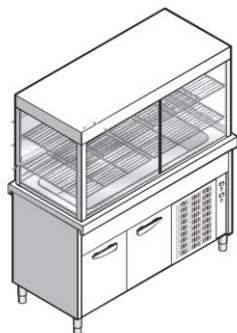

Podesive inox nogice

Komplet inox

Rashladna vitrina na hladnom stolu sa neutralnim zatvorenim ormarom ispod

Emainox, Italija

Dostupni kapaciteti:

4x GN 1/1

6x GN 1/1

Dimenzije, u zavisnosti od kapaciteta:

Podesive inox nogice

Komplet inox

DUBOKI BAZEN

PLITKI BAZEN

DUBOKI BAZEN

PLITKI BAZEN

Rashladna vitrina na hladnom stolu sa rashladnim zatvorenim ormarom ispod

Emainox, Italija