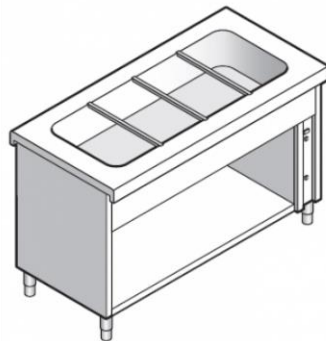

SAMOSTOJEĆI ELEMENTI ZA LINIJE ZA POSLUŽIVANJE JELA – LINIJA “SELF 800”
Elementi dubine 80 cm, bez točkića (opciono mogućnost ugradnje)

Za sve dodatne informacije I konsultacije u vezi naše ponude, kontaktirajte nas na 051/585-156.

Topla kupka sa neutralnim otvorenim prostorom ispod
Emainox, Italija

Dostupni kapaciteti:

2x GN 1/1

3x GN 1/1

4x GN 1/1

6x GN 1/1

Dimenzije, u zavisnosti od kapaciteta:

750x800x900mm