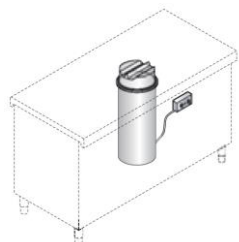

Emainox, Italija

Model: **8PPB**

Dimenzije: 580x605x500mm
PVC posude za pribor, kutija za hljeb

		<p>Klizna polica za tacne Emainox, Italija Dostupne dimenzije: 750x300mm 1125x300mm 1500x300mm 2250x300mm</p> <p>Osim ravnih, dostupne opcije sa zakošenim završetkom (za ugao 90° i 45°) Izrađena od inox cijevi- trocjevna Komplet inox</p>
		<p>Klizna polica za tacne - ugaona Emainox, Italija Dostupne za ugao 90° i 45°</p> <p>Izrađena od inox cijevi- trocjevna Komplet inox</p>
		<p>Nadgradna polica za izdavanje jela Emainox, Italija Dostupne dimenzije: 750mm 1125mm 1500mm 2250mm Zakrivljena sa jedne, prednje strane, izrađena od stakla.</p>
		<p>Nadgradna polica za izdavanje jela Emainox, Italija Dostupne dimenzije: 1125mm 1500mm 2250mm Zakrivljena sa dvije strane, izrađena od stakla.</p>
		<p>Prednje zaštitno staklo Emainox, Italija Dostupne dimenzije: 750mm 1125mm 1500mm 2250mm Ravno, izrađeno od stakla</p>

		<p>Nosač za jednu policu - jednoetažni Emainox, Italija Visina: 350mm Komplet inox</p>
		<p>Nosač za dvije police - dvoetažni Emainox, Italija Visina: 620mm Komplet inox</p>
		<p>Nosač za policu obostrano zakrivljenu - ostrvo Emainox, Italija Visina: 400mm Komplet inox</p>
		<p>Inox barijera Emainox, Italija Dostupne dimenzije: 1440x900mm 2100x900mm Izrađena od inox cijevi Komplet inox</p>

Podizač za tanjire - ugradni

Emainox, Italija

Za tanjire prečnika 19-26cm

Kapacitet 60 tanjira

Dostupna opcija neutralnog I grijanog podizača.

Ugradni, mogućnost nabavke I pvc poklopca

Podizač za tanjire - samostojeći