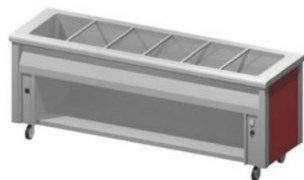

SAMOSTOJEĆI ELEMENTI ZA LINIJE ZA POSLUŽIVANJE JELA – LINIJA “SELF 700”
Elementi dubine 70cm, na točkicama. Dostupno više boja.
Za sve dodatne informacije I konsultacije u vezi naše ponude, kontaktirajte nas na 051/585-156.

Topla kupka za 6x GN 1/1

Ermainox, Italija

Model: **EGB23, 8035057**

Dimenzije: 2300x700x900mm

Sa otvorenim ormarićem ispod

Element u sastavu ima prateće dodatke:

- klizna polica za tacne **ST23 8035135 1x**
- jednu staklenu policu za izdavanje **PCR23 8035068 1x**
- dva bočna nosača **SP1 8035043 2x**
- jedno prednje zaštitno staklo, ispod st. police **CRF23 8035069 1x**
- spojni panel od inoxa **UVD 8035208 1x**

Bez cokla na dnu, sa vidljivim točkicama