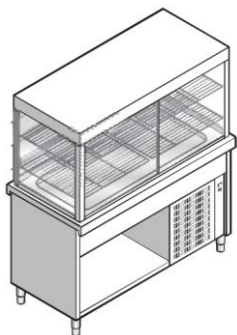

PLITKI BAZEN

Rashladna vitrina na hladnom stolu sa neutralnim otvorenim prostorom ispod

Emainox, Italija

Dostupni kapaciteti:

4x GN 1/1

6x GN 1/1

Dimenzije, u zavisnosti od kapaciteta:

1500x800x1600mm

2250x800x1600mm

Snaga u zavisnosti od kapaciteta:

0.6 kW 230V 1F + N 50Hz

0.6 kW 230V 1F + N 50Hz

Dostupna opcija: duboki I plitki bazen

Sa otvorenim neutralnim ormarićem ispod

Podesive inox nogice

Komplet inox

Rashladna vitrina na hladnom stolu sa neutralnim zatvorenim ormarom ispod

Emainox, Italija

Dostupni kapaciteti:

4x GN 1/1

6x GN 1/1

Dimenzije, u zavisnosti od kapaciteta:

1500x800x1600mm

2250x800x1600mm

Snaga u zavisnosti od kapaciteta:

0.6 kW 230V 1F + N 50Hz

0.6 kW 230V 1F + N 50Hz

Dostupna opcija: duboki I plitki bazen

Sa zatvorenim neutralnim ormarićem ispod

3-4 krilnih vrata

Podesive inox nogice

Komplet inox