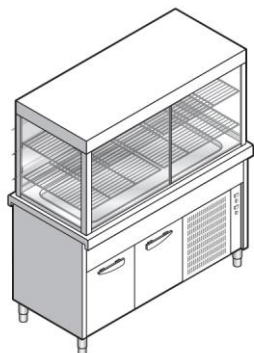

Podesive inox nogice

Komplet inox

Rashladna vitrina na hladnom stolu sa neutralnim zatvorenim ormarom ispod

Emainox, Italija

Dostupni kapaciteti:

4x GN 1/1

6x GN 1/1

Dimenzije, u zavisnosti od kapaciteta:

Podesive inox nogice

Komplet inox

DUBOKI BAZEN

PLITKI BAZEN

DUBOKI BAZEN

PLITKI BAZEN

Rashladna vitrina na hladnom stolu sa rashladnim zatvorenim ormarom ispod

Emainox, Italija

Dostupni kapaciteti:

4x GN 1/1

6x GN 1/1

Dimenzije, u zavisnosti od kapaciteta:

1500x800x1600mm

2250x800x1600mm

Snaga u zavisnosti od kapaciteta:

0.6 kW + 1.2 kW 230V 1F + N 50Hz