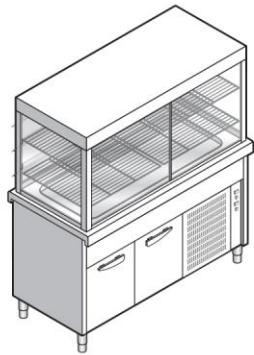

PLITKI BAZEN

DUBOKI BAZEN

PLITKI BAZEN

Rashladna vitrina na hladnom stolu sa neutralnim otvorenim prostorom ispod

Emainox, Italija

Dostupni kapaciteti:

4x GN 1/1

6x GN 1/1

Podesive inox nogice

Komplet inox

Rashladna vitrina na hladnom stolu sa neutralnim zatvorenim ormarom ispod

Emainox, Italija

Dostupni kapaciteti:

4x GN 1/1

6x GN 1/1

Dimenzije, u zavisnosti od kapaciteta:

Podesive inox nogice

Komplet inox

DUBOKI BAZEN

PLITKI BAZEN

DUBOKI BAZEN

PLITKI BAZEN

Rashladna vitrina na hladnom stolu sa rashladnim zatvorenim ormarom ispod

Emainox, Italija