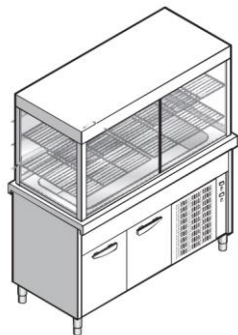

Podesive inox nogice

Komplet inox

Rashladna vitrina na hladnom stolu sa neutralnim zatvorenim ormarom ispod

Emainox, Italija

Dostupni kapaciteti:

4x GN 1/1

6x GN 1/1

Dimenzije, u zavisnosti od kapaciteta:

Podesive inox nogice

Komplet inox

DUBOKI BAZEN

PLITKI BAZEN

DUBOKI BAZEN

PLITKI BAZEN

Rashladna vitrina na hladnom stolu sa rashladnim zatvorenim ormarom ispod

Emainox, Italija

Dostupni kapaciteti:

4x GN 1/1

6x GN 1/1

Dimenzije, u zavisnosti od kapaciteta:

1500x800x1600mm

2250x800x1600mm

Snaga u zavisnosti od kapaciteta:

0.6 kW + 1.2 kW 230V 1F + N 50Hz