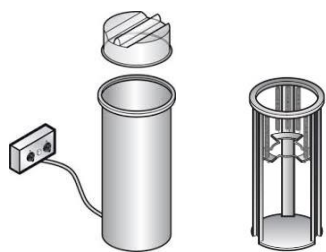

Podizač za tanjire - ugradni

Emainox, Italija

Za tanjire prečnika 19-26cm

Kapacitet 60 tanjira

Dostupna opcija neutralnog I grijanog podizača.

Ugradni, mogućnost nabavke I pvc poklopca