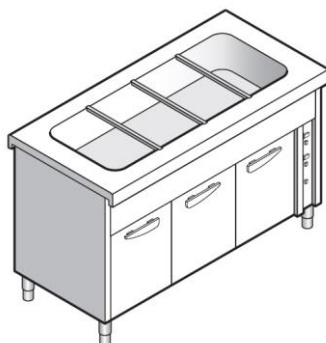

Topla kupka sa neutralnim zatvorenim ormarom ispod
Emainox, Italija

Dostupni kapaciteti:

2x GN 1/1

3x GN 1/1

4x GN 1/1

6x GN 1/1

Dimenzije, u zavisnosti od kapaciteta:

750x800x900mm

1125x800x900mm

1500x800x900mm

2250x800x900mm

Snaga u zavisnosti od kapaciteta:

2.4 kW 230V 1F + N 50Hz

3.6 kW 400V 3F + N 50Hz

3.6 kW 400V 3F + N 50Hz

7.2 kW 400V 3F + N 50Hz

Sa zatvorenim neutralnim ormarićem ispod

2-3-4 krilnih vrata

Podesive inox nogice

Komplet inox