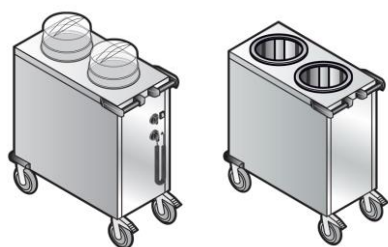

Emainox, Italija

Model: **8PPB**

Dimenzije: 580x605x500mm
PVC posude za pribor, kutija za hljeb

		<p>Klizna polica za tacne Emainox, Italija Dostupne dimenzije: 750x300mm 1125x300mm 1500x300mm 2250x300mm</p> <p>Osim ravnih, dostupne opcije sa zakošenim završetkom (za ugao 90° i 45°) Izrađena od inox cijevi- trocjevna Komplet inox</p>
		<p>Klizna polica za tacne - ugaona Emainox, Italija Dostupne za ugao 90° i 45°</p> <p>Izrađena od inox cijevi- trocjevna Komplet inox</p>
		<p>Nadgradna polica za izdavanje jela Emainox, Italija Dostupne dimenzije: 750mm 1125mm 1500mm 2250mm Zakrivljena sa jedne, prednje strane, izrađena od stakla.</p>
		<p>Nadgradna polica za izdavanje jela Emainox, Italija Dostupne dimenzije: 1125mm 1500mm 2250mm Zakrivljena sa dvije strane, izrađena od stakla.</p>
		<p>Prednje zaštitno staklo Emainox, Italija Dostupne dimenzije: 750mm 1125mm 1500mm 2250mm Ravno, izrađeno od stakla</p>

		<p>Nosač za jednu policu - jednoetažni Emainox, Italija Visina: 350mm Komplet inox</p>
		<p>Nosač za dvije police - dvoetažni Emainox, Italija Visina: 620mm Komplet inox</p>
		<p>Nosač za policu obostrano zakrivljenu - ostrvo Emainox, Italija Visina: 400mm Komplet inox</p>
		<p>Inox barijera Emainox, Italija Dostupne dimenzije: 1440x900mm 2100x900mm Izrađena od inox cijevi Komplet inox</p>

Podizač za tanjire - ugradni

Emainox, Italija

Za tanjire prečnika 19-26cm

Kapacitet 60 tanjira

Dostupna opcija neutralnog I grijanog podizača.

Ugradni, mogućnost nabavke I pvc poklopca

Podizač za tanjire - samostojeći

Emainox, Italija

Dimenzije: 460x852x900mm

Za tanjire prečnika 19-26cm

Kapacitet 120 tanjira

Dostupna opcija neutralnog I grijanog podizača.

Samostojeći, na točkicama, mogućnost nabavke I pvc poklopca.

UGRADNI ELEMENTI ZA SAMOUSLUŽNE LINIJE I BUFFET SALE