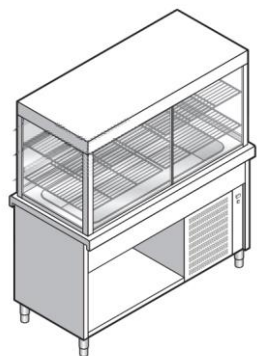

DUBOKI BAZEN