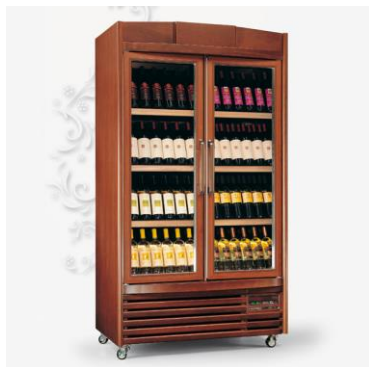

Freon: R 134a

Snaga: 450 W

Priključni napon: 230V/50Hz

Broj rešetki: 8 x 540x350mm

Unutarnja rasvjeta: DA

Dvoje krilnih vrata

Vitrina za vino
Tecfrigo Italija
Model: BODEGA 800 (1TV-4TV)
Dimenzije: 1090x661x1987 ŠxDxV
Temperatura: +5 / +18 C
Zapremina: 680 lit.
Kapacitet: 200 boca / 0.75 lit
Snaga: 700W
Težina: 199 kg
Mogućnost zaključavanja
Led rasvjeta
Samootapanje
Priključak: 230v/50Hz