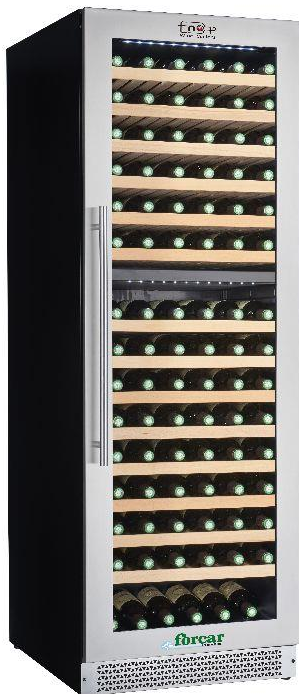

Težina: 90kg

Vitrina za vino

FORCAR, Italija

Model: **G-VI180D**

Dimenzije: 710x595x1720 mm

Kapacitet: 380 litara

Kapacitet boca: 167 komada/14 polica

Dva termostata